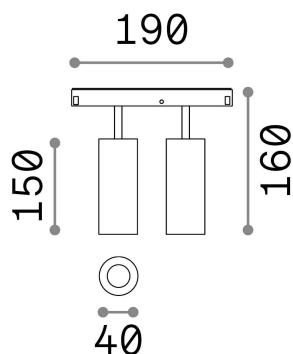

Informations générales

Technique - Systèmes

Ean	8021696257662
Article	EGO TRACK DOUBLE 24W 3000K ON-OFF BK
Installation	Systèmes
Garantie	5 years
Poids brut	0.42 kg
Le volume	0.004092 m ³

Info technique

Poids net	0.34 kg
Classe d'isolation	III
Indice de protection	IP20
Conformité	CE
Température de fonctionnement	0° ~ +40 °C
Dimmer	NO, On-Off
Puissance de sortie	48 V DC
Source de courant	Required, remoted, not included NO
Ajustabilité	vert. 0°-90° , orizz. 0°-335°
Accessoires non inclus	Honeycomb filters, Ego profile

Informations sur la source

Source intégrée	Integrated LED module
Source remplaçable	Replaceable (by qualified operators only)
la puissance	24 W
Émissions	Direct
Consommation maximale	max 24,00 W
Caractéristiques LED	LED COB CITIZEN
CCT LED	3000 K
Durée LED (t. 25°C)	50000 h
CRI	> 90
SDCM	3
Angle de faisceau lumineux	30°
Flux du faisceau lumineux	2400 lm
Flux lumineux utile	2050 lm
Risque photobiologique	1