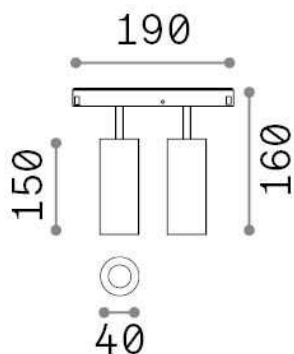

## Technique - Systèmes

Ean	8021696321899
Article	EGO TRACK DOUBLE 24W 4000K DALI BK
Installation	Systèmes
Garantie	5 years
Poids brut	0.34 kg
Le volume	0.002657 m <sup>3</sup>

## Info technique

Poids net	0.34 kg
Classe d'isolation	III
Indice de protection	IP20
Conformité	CE
Température de fonctionnement	0° ~ +40 °C
Dimmer	1, DALI
Puissance de sortie	48 V DC
Source de courant	Required, remoted, not included NO
Ajustabilité	vert. 0°-90° , orizz. 0°-335°
Accessoires non inclus	Honeycomb filters, Ego profile

## Informations sur la source

Source intégrée	Integrated LED module
Source remplaçable	Replaceable (by qualified operators only)
la puissance	24 W
Émissions	Direct
Consommation maximale	-
Caractéristiques LED	LED COB CITIZEN
CCT LED	4000 K
Durée LED (t. 25°C)	50000 h
CRI	> 90
SDCM	3
Angle de faisceau lumineux	30°
Flux du faisceau lumineux	2500 lm
Flux lumineux utile	2130 lm
Risque photobiologique	1
Alimentation de secours	< 0.50 W