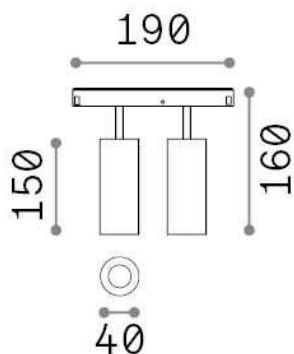

Informations générales

Technique - Systèmes

Ean	8021696321844
Article	EGO TRACK DOUBLE 24W 4000K ON-OFF BK
Installation	Systèmes
Garantie	5 years
Poids brut	0.34 kg
Le volume	0.002657 m ³

Info technique

Poids net	0.34 kg
Classe d'isolation	III
Indice de protection	IP20
Conformité	CE
Température de fonctionnement	0° ~ +40 °C
Dimmer	NO, On-Off
Puissance de sortie	48 V DC
Source de courant	Required, remoted, not included NO
Ajustabilité	vert. 0°-90° , orizz. 0°-335°
Accessoires non inclus	Honeycomb filters, Ego profile

Informations sur la source

Source intégrée	Integrated LED module
Source remplaçable	Replaceable (by qualified operators only)
la puissance	24 W
Émissions	Direct
Consommation maximale	-
Caractéristiques LED	LED COB CITIZEN
CCT LED	4000 K
Durée LED (t. 25°C)	50000 h
CRI	> 90
SDCM	3
Angle de faisceau lumineux	30°
Flux du faisceau lumineux	2500 lm
Flux lumineux utile	2130 lm
Risque photobiologique	1