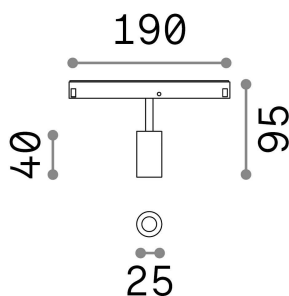

## Technique - Systèmes

<b>Ean</b>	8021696257617
<b>Article</b>	EGO TRACK SINGLE 03W 3000K ON-OFF BK
<b>Installation</b>	Systèmes
<b>Garantie</b>	5 years
<b>Poids brut</b>	0.26 kg
<b>Le volume</b>	0.004092 m <sup>3</sup>

## Info technique

<b>Poids net</b>	0.08 kg
<b>Classe d'isolation</b>	III
<b>Indice de protection</b>	IP20
<b>Conformité</b>	CE
<b>Température de fonctionnement</b>	0° ~ +40 °C
<b>Dimmer</b>	NO, On-Off
<b>Puissance de sortie</b>	48 V DC
<b>Source de courant</b>	Required, remoted, not included NO
<b>Ajustabilité</b>	vert. 0°-90° , orizz. 0°-335°
<b>Accessoires non inclus</b>	Honeycomb filter, Ego profile

## Informations sur la source

<b>Source intégrée</b>	Integrated LED module
<b>Source remplaçable</b>	Replaceable (by qualified operators only)
<b>la puissance</b>	3 W
<b>Émissions</b>	Direct
<b>Consommation maximale</b>	max 3,00 W
<b>Caractéristiques LED</b>	LED SMD OSRAM
<b>CCT LED</b>	3000 K
<b>Durée LED (t. 25°C)</b>	50000 h
<b>CRI</b>	> 90
<b>SDCM</b>	3
<b>Angle de faisceau lumineux</b>	30°
<b>Flux du faisceau lumineux</b>	200 lm
<b>Flux lumineux utile</b>	180 lm
<b>Risque photobiologique</b>	1