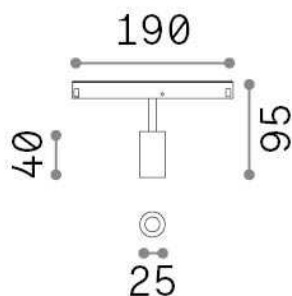

## Technique - Systèmes

<b>Ean</b>	8021696282039
<b>Article</b>	EGO TRACK SINGLE 03W 3000K ON-OFF GD
<b>Installation</b>	Systèmes
<b>Garantie</b>	5 years
<b>Poids brut</b>	0.26 kg
<b>Le volume</b>	0.004092 m <sup>3</sup>

## Info technique

<b>Poids net</b>	0.08 kg
<b>Classe d'isolation</b>	III
<b>Indice de protection</b>	IP20
<b>Conformité</b>	CE
<b>Température de fonctionnement</b>	0° ~ +40 °C
<b>Dimmer</b>	NO, On-Off
<b>Puissance de sortie</b>	48 V DC
<b>Source de courant</b>	Required, remoted, not included NO
<b>Ajustabilité</b>	vert. 0°-90° , orizz. 0°-335°
<b>Accessoires non inclus</b>	Honeycomb filter, Ego profile

## Informations sur la source

<b>Source intégrée</b>	Integrated LED module
<b>Source remplaçable</b>	Replaceable (by qualified operators only)
<b>la puissance</b>	3 W
<b>Émissions</b>	Direct
<b>Consommation maximale</b>	max 3,00 W
<b>Caractéristiques LED</b>	LED SMD OSRAM
<b>CCT LED</b>	3000 K
<b>Durée LED (t. 25°C)</b>	50000 h
<b>CRI</b>	> 90
<b>SDCM</b>	3
<b>Angle de faisceau lumineux</b>	30°
<b>Flux du faisceau lumineux</b>	200 lm
<b>Flux lumineux utile</b>	180 lm
<b>Risque photobiologique</b>	1