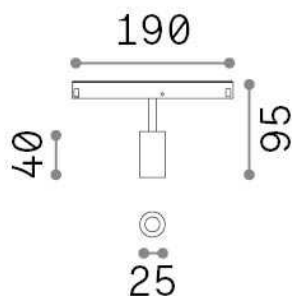

Informations générales

Technique - Systèmes

Ean	8021696321912
Article	EGO TRACK SINGLE 03W 4000K DALI BK
Installation	Systèmes
Garantie	5 years
Poids brut	0.18 kg
Le volume	0.001734 m ³

Info technique

Poids net	0.08 kg
Classe d'isolation	III
Indice de protection	IP20
Conformité	CE
Température de fonctionnement	0° ~ +40 °C
Dimmer	1, DALI
Puissance de sortie	48 V DC
Source de courant	Required, remoted, not included NO
Ajustabilité	vert. 0°-90° , orizz. 0°-335°
Accessoires non inclus	Honeycomb filter, Ego profile

Informations sur la source

Source intégrée	Integrated LED module
Source remplaçable	Replaceable (by qualified operators only)
la puissance	3 W
Émissions	Direct
Consommation maximale	max 3,00 W
Caractéristiques LED	LED SMD OSRAM
CCT LED	4000 K
Durée LED (t. 25°C)	50000 h
CRI	> 90
SDCM	3
Angle de faisceau lumineux	30°
Flux du faisceau lumineux	220 lm
Flux lumineux utile	200 lm
Risque photobiologique	1
Alimentation de secours	< 0.50 W