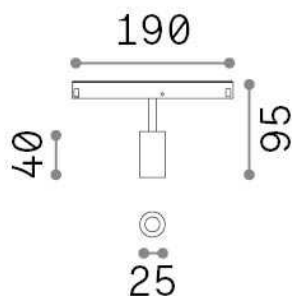

Informations générales

Technique - Systèmes

Ean	8021696317977
Article	EGO TRACK SINGLE 03W 4000K ON-OFF BK
Installation	Systèmes
Garantie	5 years
Poids brut	0.18 kg
Le volume	0.001734 m ³

Info technique

Poids net	0.08 kg
Classe d'isolation	III
Indice de protection	IP20
Conformité	CE
Température de fonctionnement	0° ~ +40 °C
Dimmer	NO, On-Off
Puissance de sortie	48 V DC
Source de courant	Required, remoted, not included NO
Ajustabilité	vert. 0°-90° , orizz. 0°-335°
Accessoires non inclus	Honeycomb filter, Ego profile

Informations sur la source

Source intégrée	Integrated LED module
Source remplaçable	Replaceable (by qualified operators only)
la puissance	3 W
Émissions	Direct
Consommation maximale	max 3,00 W
Caractéristiques LED	LED SMD OSRAM
CCT LED	4000 K
Durée LED (t. 25°C)	50000 h
CRI	> 90
SDCM	3
Angle de faisceau lumineux	30°
Flux du faisceau lumineux	220 lm
Flux lumineux utile	200 lm
Risque photobiologique	1