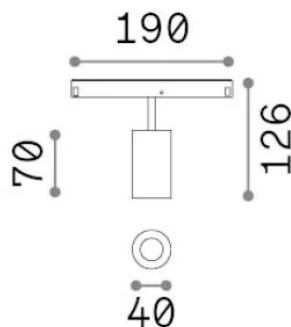

Informations générales

Technique - Systèmes

Ean	8021696340364
Article	EGO TRACK SINGLE 08W 2700K DALI BK
Installation	Systèmes
Garantie	5 years
Poids brut	0.33 kg
Le volume	0.001734 m ³

Info technique

Poids net	0.18 kg
Classe d'isolation	III
Indice de protection	IP20
Conformité	CE
Température de fonctionnement	0° ~ +40 °C
Dimmer	1, DALI
Puissance de sortie	48 V DC
Source de courant	Required, remoted, not included NO
Accessoires non inclus	Narrow or Wide beam optics, Honeycomb filters, Ego profile

Informations sur la source

Source intégrée	Integrated LED module
Source remplaçable	Replaceable (by qualified operators only)
la puissance	8 W
Émissions	Direct
Consommation maximale	max 8 W
Caractéristiques LED	LED COB CITIZEN
CCT LED	2700 K
Durée LED (t. 25°C)	50000 h
CRI	> 90
SDCM	3
Angle de faisceau lumineux	30°
Flux du faisceau lumineux	700 lm
Flux lumineux utile	530 lm
Risque photobiologique	1
Alimentation de secours	< 0.50 W