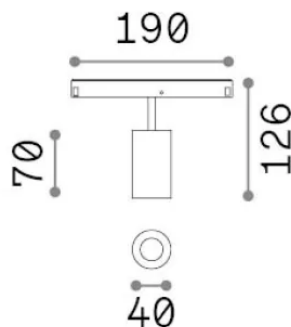

Informations générales

Technique - Systèmes

Ean	8021696340388
Article	EGO TRACK SINGLE 08W 2700K ON-OFF BK
Installation	Systèmes
Garantie	5 years
Poids brut	0.33 kg
Le volume	0.001734 m ³

Info technique

Poids net	0.18 kg
Classe d'isolation	III
Indice de protection	IP20
Conformité	CE
Température de fonctionnement	0° ~ +40 °C
Dimmer	Non-dimmable, On-Off
Puissance de sortie	48 V DC
Source de courant	Required, remoted, not included NO
Accessoires non inclus	Narrow or Wide beam optics, Honeycomb filters, Ego profile

Informations sur la source

Source intégrée	Integrated LED module
Source remplaçable	Replaceable (by qualified operators only)
la puissance	8 W
Émissions	Direct
Consommation maximale	max 8 W
Caractéristiques LED	LED COB CITIZEN
CCT LED	2700 K
Durée LED (t. 25°C)	50000 h
CRI	> 90
SDCM	3
Angle de faisceau lumineux	30°
Flux du faisceau lumineux	700 lm
Flux lumineux utile	530 lm
Risque photobiologique	1