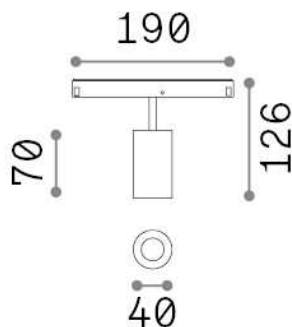

Informations générales

Technique - Systèmes

Ean	8021696303697
Article	EGO TRACK SINGLE 08W 3000K 1-10V WH
Installation	Systèmes
Garantie	5 years
Poids brut	0.26 kg
Le volume	0.001944 m ³

Info technique

Poids net	0.2 kg
Classe d'isolation	III
Indice de protection	IP20
Conformité	CE
Température de fonctionnement	0° ~ +40 °C
Dimmer	1, 1-10V
Puissance de sortie	48 V DC
Source de courant	Required, remoted, not included NO
Ajustabilité	vert. 0°-90° , orizz. 0°-335°
Accessoires non inclus	Honeycomb filter, Ego profile

Informations sur la source

Source intégrée	Integrated LED module
Source remplaçable	Replaceable (by qualified operators only)
la puissance	8 W
Émissions	Direct
Consommation maximale	max 8,00 W
Caractéristiques LED	LED COB CITIZEN
CCT LED	3000 K
Durée LED (t. 25°C)	50000 h
CRI	> 90
SDCM	3
Angle de faisceau lumineux	30°
Flux du faisceau lumineux	850 lm
Flux lumineux utile	750 lm
Risque photobiologique	1
Alimentation de secours	< 0.50 W