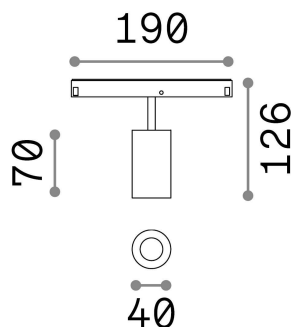

Informations générales

Technique - Systèmes

Ean	8021696257631
Article	EGO TRACK SINGLE 08W 3000K ON-OFF BK
Installation	Systèmes
Garantie	5 years
Poids brut	0.35 kg
Le volume	0.004092 m ³

Info technique

Poids net	0.15 kg
Classe d'isolation	III
Indice de protection	IP20
Conformité	CE
Température de fonctionnement	0° ~ +40 °C
Dimmer	NO, On-Off
Puissance de sortie	48 V DC
Source de courant	Required, remoted, not included NO
Ajustabilité	vert. 0°-90° , orizz. 0°-335°
Accessoires non inclus	Honeycomb filter, Ego profile

Informations sur la source

Source intégrée	Integrated LED module
Source remplaçable	Replaceable (by qualified operators only)
la puissance	8 W
Émissions	Direct
Consommation maximale	max 8,00 W
Caractéristiques LED	LED COB CITIZEN
CCT LED	3000 K
Durée LED (t. 25°C)	50000 h
CRI	> 90
SDCM	3
Angle de faisceau lumineux	30°
Flux du faisceau lumineux	850 lm
Flux lumineux utile	750 lm
Risque photobiologique	1