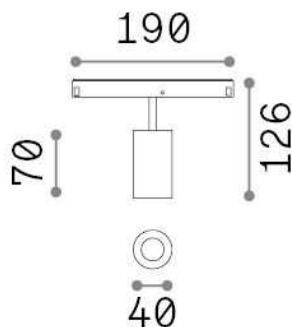

Informations générales

Technique - Systèmes

Ean	8021696282985
Article	EGO TRACK SINGLE 08W 3000K ON-OFF WH
Installation	Systèmes
Garantie	5 years
Poids brut	0.35 kg
Le volume	0.004092 m ³

Info technique

Poids net	0.15 kg
Classe d'isolation	III
Indice de protection	IP20
Conformité	CE
Température de fonctionnement	0° ~ +40 °C
Dimmer	NO, On-Off
Puissance de sortie	48 V DC
Source de courant	Required, remoted, not included NO
Ajustabilité	vert. 0°-90° , orizz. 0°-335°
Accessoires non inclus	Honeycomb filter, Ego profile

Informations sur la source

Source intégrée	Integrated LED module
Source remplaçable	Replaceable (by qualified operators only)
la puissance	8 W
Émissions	Direct
Consommation maximale	max 8,00 W
Caractéristiques LED	LED COB CITIZEN
CCT LED	3000 K
Durée LED (t. 25°C)	50000 h
CRI	> 90
SDCM	3
Angle de faisceau lumineux	30°
Flux du faisceau lumineux	850 lm
Flux lumineux utile	750 lm
Risque photobiologique	1