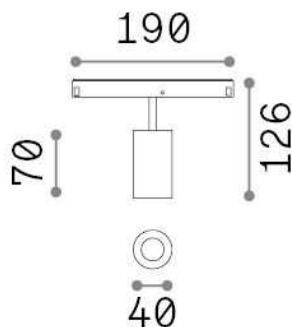

## Technique - Systèmes

<b>Ean</b>	8021696321936
<b>Article</b>	EGO TRACK SINGLE 08W 4000K DALI BK
<b>Installation</b>	Systèmes
<b>Garantie</b>	5 years
<b>Poids brut</b>	0.25 kg
<b>Le volume</b>	0.001734 m <sup>3</sup>

## Info technique

<b>Poids net</b>	0.15 kg
<b>Classe d'isolation</b>	III
<b>Indice de protection</b>	IP20
<b>Conformité</b>	CE
<b>Température de fonctionnement</b>	0° ~ +40 °C
<b>Dimmer</b>	1, DALI
<b>Puissance de sortie</b>	48 V DC
<b>Source de courant</b>	Required, remoted, not included NO
<b>Ajustabilité</b>	vert. 0°-90° , orizz. 0°-335°
<b>Accessoires non inclus</b>	Honeycomb filter, Ego profile