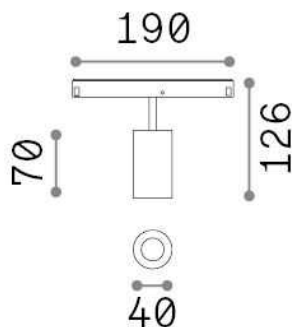

Informations générales

Technique - Systèmes

Ean	8021696317984
Article	EGO TRACK SINGLE 08W 4000K ON-OFF BK
Installation	Systèmes
Garantie	5 years
Poids brut	0.25 kg
Le volume	0.001734 m ³

Info technique

Poids net	0.15 kg
Classe d'isolation	III
Indice de protection	IP20
Conformité	CE
Température de fonctionnement	0° ~ +40 °C
Dimmer	NO, On-Off
Puissance de sortie	48 V DC
Source de courant	Required, remoted, not included NO
Ajustabilité	vert. 0°-90° , orizz. 0°-335°
Accessoires non inclus	Honeycomb filter, Ego profile

Informations sur la source

Source intégrée	Integrated LED module
Source remplaçable	Replaceable (by qualified operators only)
la puissance	8 W
Émissions	Direct
Consommation maximale	max 8,00 W
Caractéristiques LED	LED COB CITIZEN
CCT LED	4000 K
Durée LED (t. 25°C)	50000 h
CRI	> 90
SDCM	3
Angle de faisceau lumineux	30°
Flux du faisceau lumineux	900 lm
Flux lumineux utile	790 lm
Risque photobiologique	1