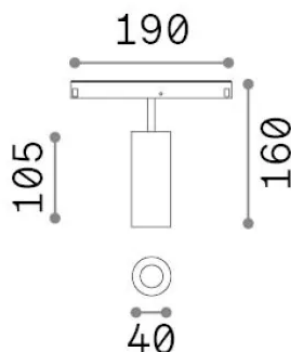

Informations générales

Technique - Systèmes

Ean	8021696340401
Article	EGO TRACK SINGLE 12W 2700K DALI BK
Installation	Systèmes
Garantie	5 years
Poids brut	0.35 kg
Le volume	0.001734 m ³

Info technique

Poids net	0.2 kg
Classe d'isolation	III
Indice de protection	IP20
Conformité	CE
Température de fonctionnement	0° ~ +40 °C
Dimmer	1, DALI
Puissance de sortie	48 V DC
Source de courant	Required, remoted, not included NO
Accessoires non inclus	Narrow or Wide beam optics, Honeycomb filters, Ego profile

Informations sur la source

Source intégrée	Integrated LED module
Source remplaçable	Replaceable (by qualified operators only)
la puissance	12 W
Émissions	Direct
Consommation maximale	max 12 W
Caractéristiques LED	LED COB CITIZEN
CCT LED	2700 K
Durée LED (t. 25°C)	50000 h
CRI	> 90
SDCM	3
Angle de faisceau lumineux	30°
Flux du faisceau lumineux	1050 lm
Flux lumineux utile	760 lm
Risque photobiologique	1
Alimentation de secours	< 0.50 W