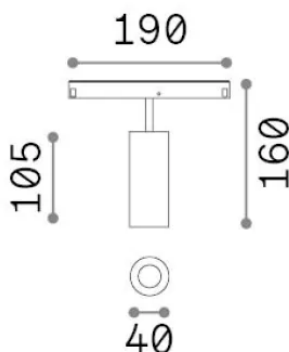

## Technique - Systèmes

<b>Ean</b>	8021696340425
<b>Article</b>	EGO TRACK SINGLE 12W 2700K ON-OFF BK
<b>Installation</b>	Systèmes
<b>Garantie</b>	5 years
<b>Poids brut</b>	0.35 kg
<b>Le volume</b>	0.001734 m <sup>3</sup>

## Info technique

<b>Poids net</b>	0.2 kg
<b>Classe d'isolation</b>	III
<b>Indice de protection</b>	IP20
<b>Conformité</b>	CE
<b>Température de fonctionnement</b>	0° ~ +40 °C
<b>Dimmer</b>	Non-dimmable, On-Off
<b>Puissance de sortie</b>	48 V DC
<b>Source de courant</b>	Required, remoted, not included NO
<b>Accessoires non inclus</b>	Narrow or Wide beam optics, Honeycomb filters, Ego profile