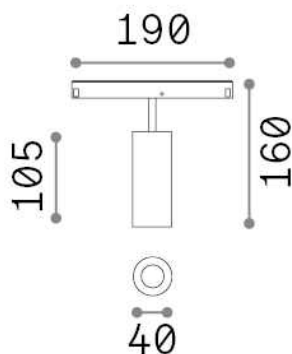

Informations générales

Technique - Systèmes

Ean	8021696303710
Article	EGO TRACK SINGLE 12W 3000K 1-10V WH
Installation	Systèmes
Garantie	5 years
Poids brut	0.36 kg
Le volume	0.003979 m ³

Info technique

Poids net	0.3 kg
Classe d'isolation	III
Indice de protection	IP20
Conformité	CE
Température de fonctionnement	0° ~ +40 °C
Dimmer	1, 1-10V
Puissance de sortie	48 V DC
Source de courant	Required, remoted, not included NO
Ajustabilité	vert. 0°-90° , orizz. 0°-335°
Accessoires non inclus	Honeycomb filter, Ego profile

Informations sur la source

Source intégrée	Integrated LED module
Source remplaçable	Replaceable (by qualified operators only)
la puissance	12 W
Émissions	Direct
Consommation maximale	max 12,00 W
Caractéristiques LED	LED COB CITIZEN
CCT LED	3000 K
Durée LED (t. 25°C)	50000 h
CRI	> 90
SDCM	3
Angle de faisceau lumineux	30°
Flux du faisceau lumineux	1200 lm
Flux lumineux utile	1050 lm
Risque photobiologique	1
Alimentation de secours	< 0.50 W