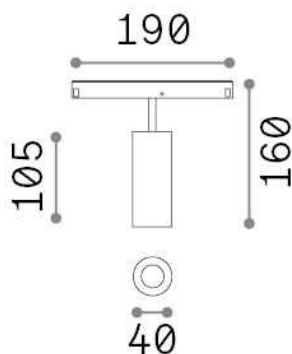

Informations générales

Technique - Systèmes

Ean	8021696286440
Article	EGO TRACK SINGLE 12W 3000K DALI WH
Installation	Systèmes
Garantie	5 years
Poids brut	0.22 kg
Le volume	0.004092 m ³

Info technique

Poids net	0.19 kg
Classe d'isolation	III
Indice de protection	IP20
Conformité	CE
Température de fonctionnement	0° ~ +40 °C
Dimmer	1, DALI
Puissance de sortie	48 V DC
Source de courant	Required, remoted, not included NO
Ajustabilité	vert. 0°-90° , orizz. 0°-335°
Accessoires non inclus	Honeycomb filter, Ego profile

Informations sur la source

Source intégrée	Integrated LED module
Source remplaçable	Replaceable (by qualified operators only)
la puissance	12 W
Émissions	Direct
Consommation maximale	max 12,00 W
Caractéristiques LED	LED COB CITIZEN
CCT LED	3000 K
Durée LED (t. 25°C)	50000 h
CRI	> 90
SDCM	3
Angle de faisceau lumineux	30°
Flux du faisceau lumineux	1200 lm
Flux lumineux utile	1050 lm
Risque photobiologique	1
Alimentation de secours	< 0.50 W