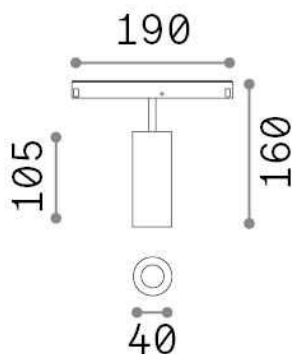

Informations générales

Technique - Systèmes

Ean	8021696282053
Article	EGO TRACK SINGLE 12W 3000K ON-OFF GD
Installation	Systèmes
Garantie	5 years
Poids brut	0.45 kg
Le volume	0.004092 m ³

Info technique

Poids net	0.35 kg
Classe d'isolation	III
Indice de protection	IP20
Conformité	CE
Température de fonctionnement	0° ~ +40 °C
Dimmer	NO, On-Off
Puissance de sortie	48 V DC
Source de courant	Required, remoted, not included NO
Ajustabilité	vert. 0°-90° , orizz. 0°-335°
Accessoires non inclus	Honeycomb filter, Ego profile

Informations sur la source

Source intégrée	Integrated LED module
Source remplaçable	Replaceable (by qualified operators only)
la puissance	12 W
Émissions	Direct
Consommation maximale	max 12,00 W
Caractéristiques LED	LED COB CITIZEN
CCT LED	3000 K
Durée LED (t. 25°C)	50000 h
CRI	> 90
SDCM	3
Angle de faisceau lumineux	30°
Flux du faisceau lumineux	1200 lm
Flux lumineux utile	1050 lm
Risque photobiologique	1