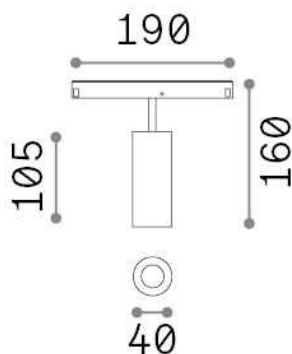

Informations générales

Technique - Systèmes

Ean	8021696282992
Article	EGO TRACK SINGLE 12W 3000K ON-OFF WH
Installation	Systèmes
Garantie	5 years
Poids brut	0.45 kg
Le volume	0.004092 m ³

Info technique

Poids net	0.35 kg
Classe d'isolation	III
Indice de protection	IP20
Conformité	CE
Température de fonctionnement	0° ~ +40 °C
Dimmer	NO, On-Off
Puissance de sortie	48 V DC
Source de courant	Required, remoted, not included NO
Ajustabilité	vert. 0°-90° , orizz. 0°-335°
Accessoires non inclus	Honeycomb filter, Ego profile

Informations sur la source

Source intégrée	Integrated LED module
Source remplaçable	Replaceable (by qualified operators only)
la puissance	12 W
Émissions	Direct
Consommation maximale	max 12,00 W
Caractéristiques LED	LED COB CITIZEN
CCT LED	3000 K
Durée LED (t. 25°C)	50000 h
CRI	> 90
SDCM	3
Angle de faisceau lumineux	30°
Flux du faisceau lumineux	1200 lm
Flux lumineux utile	1050 lm
Risque photobiologique	1