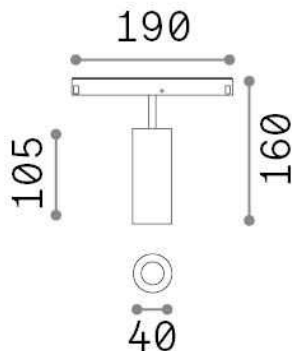

Informations générales

Technique - Systèmes

Ean	8021696321943
Article	EGO TRACK SINGLE 12W 4000K DALI BK
Installation	Systèmes
Garantie	5 years
Poids brut	0.29 kg
Le volume	0.001734 m ³

Info technique

Poids net	0.19 kg
Classe d'isolation	III
Indice de protection	IP20
Conformité	CE
Température de fonctionnement	0° ~ +40 °C
Dimmer	1, DALI
Puissance de sortie	48 V DC
Source de courant	Required, remoted, not included NO
Ajustabilité	vert. 0°-90° , orizz. 0°-335°
Accessoires non inclus	Honeycomb filter, Ego profile

Informations sur la source

Source intégrée	Integrated LED module
Source remplaçable	Replaceable (by qualified operators only)
la puissance	12 W
Émissions	Direct
Consommation maximale	max 12,00 W
Caractéristiques LED	LED COB CITIZEN
CCT LED	4000 K
Durée LED (t. 25°C)	50000 h
CRI	> 90
SDCM	3
Angle de faisceau lumineux	30°
Flux du faisceau lumineux	1250 lm
Flux lumineux utile	1100 lm
Risque photobiologique	1
Alimentation de secours	< 0.50 W