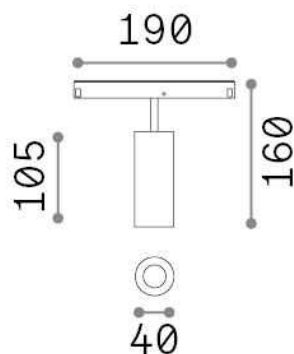

Informations générales

Technique - Systèmes

Ean	8021696321967
Article	EGO TRACK SINGLE 12W 4000K ON-OFF BK
Installation	Systèmes
Garantie	5 years
Poids brut	0.45 kg
Le volume	0.001734 m ³

Info technique

Poids net	0.35 kg
Classe d'isolation	III
Indice de protection	IP20
Conformité	CE
Température de fonctionnement	0° ~ +40 °C
Dimmer	NO, On-Off
Puissance de sortie	48 V DC
Source de courant	Required, remoted, not included NO
Ajustabilité	vert. 0°-90° , orizz. 0°-335°
Accessoires non inclus	Honeycomb filter, Ego profile

Informations sur la source

Source intégrée	Integrated LED module
Source remplaçable	Replaceable (by qualified operators only)
la puissance	12 W
Émissions	Direct
Consommation maximale	max 12,00 W
Caractéristiques LED	LED COB CITIZEN
CCT LED	4000 K
Durée LED (t. 25°C)	50000 h
CRI	> 90
SDCM	3
Angle de faisceau lumineux	30°
Flux du faisceau lumineux	1250 lm
Flux lumineux utile	1100 lm
Risque photobiologique	1