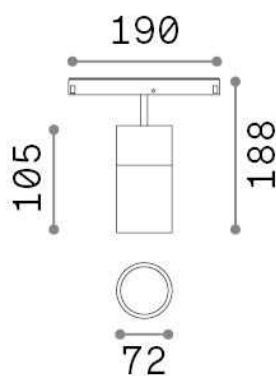

Informations générales

Technique - Systèmes

Ean	8021696307527
Article	EGO TRACK SINGLE 19W 3000K 1-10V WH
Installation	Systèmes
Garantie	5 years
Poids brut	0.87 kg
Le volume	0.003537 m ³

Info technique

Poids net	0.7 kg
Classe d'isolation	III
Indice de protection	IP20
Conformité	CE
Température de fonctionnement	0° ~ +40 °C
Dimmer	1, 1-10V
Puissance de sortie	48 V DC
Source de courant	Required, remoted, not included NO
Ajustabilité	vert. 0°-90° , orizz. 0°-335°
Accessoires non inclus	Ego profile

Informations sur la source

Source intégrée	Integrated LED module
Source remplaçable	Replaceable (by qualified operators only)
la puissance	19 W
Émissions	Direct
Consommation maximale	max 19,00 W
Caractéristiques LED	LED COB CITIZEN
CCT LED	3000 K
Durée LED (t. 25°C)	50000 h
CRI	> 90
SDCM	3
Angle de faisceau lumineux	35°
Flux du faisceau lumineux	2200 lm
Flux lumineux utile	1830 lm
Risque photobiologique	1
Alimentation de secours	< 0.50 W