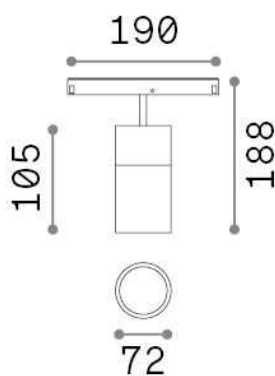

Informations générales

Technique - Systèmes

Ean	8021696307541
Article	EGO TRACK SINGLE 19W 3000K DALI WH
Installation	Systèmes
Garantie	5 years
Poids brut	0.87 kg
Le volume	0.003537 m ³

Info technique

Poids net	0.7 kg
Classe d'isolation	III
Indice de protection	IP20
Conformité	CE
Température de fonctionnement	0° ~ +40 °C
Dimmer	1, DALI
Puissance de sortie	48 V DC
Source de courant	Required, remoted, not included NO
Ajustabilité	vert. 0°-90° , orizz. 0°-335°
Accessoires non inclus	Ego profile

Informations sur la source

Source intégrée	Integrated LED module
Source remplaçable	Replaceable (by qualified operators only)
la puissance	19 W
Émissions	Direct
Consommation maximale	max 19,00 W
Caractéristiques LED	LED COB CITIZEN
CCT LED	3000 K
Durée LED (t. 25°C)	50000 h
CRI	> 90
SDCM	3
Angle de faisceau lumineux	35°
Flux du faisceau lumineux	2200 lm
Flux lumineux utile	1830 lm
Risque photobiologique	1
Alimentation de secours	< 0.50 W