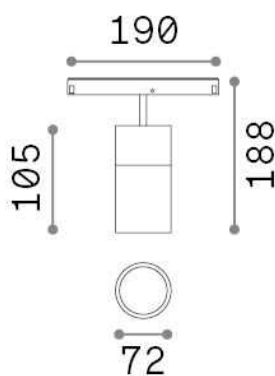

Informations générales

Technique - Systèmes

Ean	8021696321974
Article	EGO TRACK SINGLE 19W 4000K DALI BK
Installation	Systèmes
Garantie	5 years
Poids brut	0.76 kg
Le volume	0.003536 m ³

Info technique

Poids net	0.7 kg
Classe d'isolation	III
Indice de protection	IP20
Conformité	CE
Température de fonctionnement	0° ~ +40 °C
Dimmer	1, DALI
Puissance de sortie	48 V DC
Source de courant	Required, remoted, not included NO
Ajustabilité	vert. 0°-90° , orizz. 0°-335°
Accessoires non inclus	Ego profile

Informations sur la source

Source intégrée	Integrated LED module
Source remplaçable	Replaceable (by qualified operators only)
la puissance	19 W
Émissions	Direct
Consommation maximale	max 19,00 W
Caractéristiques LED	LED COB CITIZEN
CCT LED	4000 K
Durée LED (t. 25°C)	50000 h
CRI	> 90
SDCM	3
Angle de faisceau lumineux	35°
Flux du faisceau lumineux	2350 lm
Flux lumineux utile	2000 lm
Risque photobiologique	1
Alimentation de secours	< 0.50 W