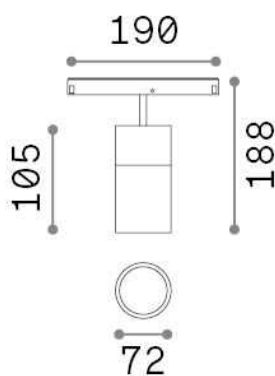

Informations générales

Technique - Systèmes

Ean	8021696321998
Article	EGO TRACK SINGLE 19W 4000K ON-OFF BK
Installation	Systèmes
Garantie	5 years
Poids brut	0.76 kg
Le volume	0.003536 m ³

Info technique

Poids net	0.7 kg
Classe d'isolation	III
Indice de protection	IP20
Conformité	CE
Température de fonctionnement	0° ~ +40 °C
Dimmer	NO, On-Off
Puissance de sortie	48 V DC
Source de courant	Required, remoted, not included NO
Ajustabilité	vert. 0°-90° , orizz. 0°-335°
Accessoires non inclus	Ego profile

Informations sur la source

Source intégrée	Integrated LED module
Source remplaçable	Replaceable (by qualified operators only)
la puissance	19 W
Émissions	Direct
Consommation maximale	max 19,00 W
Caractéristiques LED	LED COB CITIZEN
CCT LED	4000 K
Durée LED (t. 25°C)	50000 h
CRI	> 90
SDCM	3
Angle de faisceau lumineux	35°
Flux du faisceau lumineux	2350 lm
Flux lumineux utile	2000 lm
Risque photobiologique	1