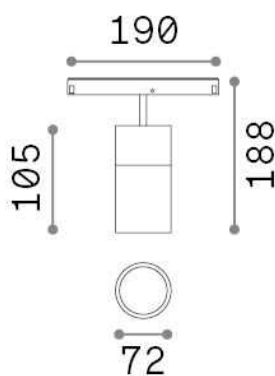

Informations générales

Technique - Systèmes

Ean	8021696307572
Article	EGO TRACK SINGLE 26W 3000K 1-10V WH
Installation	Systèmes
Garantie	5 years
Poids brut	0.77 kg
Le volume	0.003537 m ³

Info technique

Poids net	0.7 kg
Classe d'isolation	III
Indice de protection	IP20
Conformité	CE
Température de fonctionnement	0° ~ +40 °C
Dimmer	1, 1-10V
Puissance de sortie	48 V DC
Source de courant	Required, remoted, not included NO
Ajustabilité	vert. 0°-90° , orizz. 0°-335°
Accessoires non inclus	Ego profile

Informations sur la source

Source intégrée	Integrated LED module
Source remplaçable	Replaceable (by qualified operators only)
la puissance	26 W
Émissions	Direct
Consommation maximale	max 26,00 W
Caractéristiques LED	LED COB CITIZEN
CCT LED	3000 K
Durée LED (t. 25°C)	50000 h
CRI	> 90
SDCM	3
Angle de faisceau lumineux	35°
Flux du faisceau lumineux	3050 lm
Flux lumineux utile	2480 lm
Risque photobiologique	1
Alimentation de secours	< 0.50 W