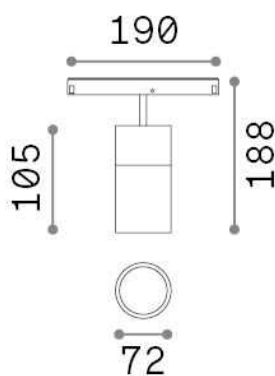

## Technique - Systèmes

<b>Ean</b>	8021696307596
<b>Article</b>	EGO TRACK SINGLE 26W 3000K DALI WH
<b>Installation</b>	Systèmes
<b>Garantie</b>	5 years
<b>Poids brut</b>	0.76 kg
<b>Le volume</b>	0.003537 m <sup>3</sup>

## Info technique

<b>Poids net</b>	0.7 kg
<b>Classe d'isolation</b>	III
<b>Indice de protection</b>	IP20
<b>Conformité</b>	CE
<b>Température de fonctionnement</b>	0° ~ +40 °C
<b>Dimmer</b>	1, DALI
<b>Puissance de sortie</b>	48 V DC
<b>Source de courant</b>	Required, remoted, not included NO
<b>Ajustabilité</b>	vert. 0°-90° , orizz. 0°-335°
<b>Accessoires non inclus</b>	Ego profile