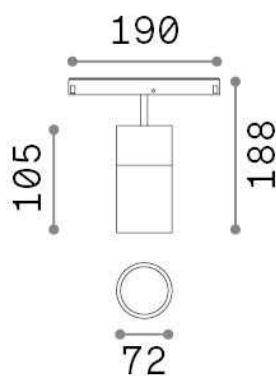

## Technique - Systèmes

<b>Ean</b>	8021696307602
<b>Article</b>	EGO TRACK SINGLE 26W 3000K ON-OFF WH
<b>Installation</b>	Systèmes
<b>Garantie</b>	5 years
<b>Poids brut</b>	0.77 kg
<b>Le volume</b>	0.003537 m <sup>3</sup>

## Info technique

<b>Poids net</b>	0.7 kg
<b>Classe d'isolation</b>	III
<b>Indice de protection</b>	IP20
<b>Conformité</b>	CE
<b>Température de fonctionnement</b>	0° ~ +40 °C
<b>Dimmer</b>	NO, On-Off
<b>Puissance de sortie</b>	48 V DC
<b>Source de courant</b>	Required, remoted, not included NO
<b>Ajustabilité</b>	vert. 0°-90° , orizz. 0°-335°
<b>Accessoires non inclus</b>	Ego profile