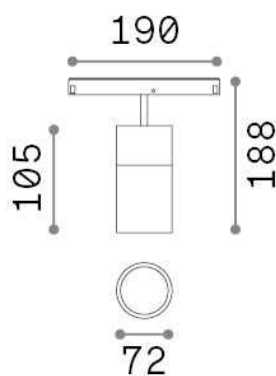

## Technique - Systèmes

<b>Ean</b>	8021696322001
<b>Article</b>	EGO TRACK SINGLE 26W 4000K DALI BK
<b>Installation</b>	Systèmes
<b>Garantie</b>	5 years
<b>Poids brut</b>	0.76 kg
<b>Le volume</b>	0.003536 m <sup>3</sup>

## Info technique

<b>Poids net</b>	0.7 kg
<b>Classe d'isolation</b>	III
<b>Indice de protection</b>	IP20
<b>Conformité</b>	CE
<b>Température de fonctionnement</b>	0° ~ +40 °C
<b>Dimmer</b>	1, DALI
<b>Puissance de sortie</b>	48 V DC
<b>Source de courant</b>	Required, remoted, not included NO
<b>Ajustabilité</b>	vert. 0°-90° , orizz. 0°-335°
<b>Accessoires non inclus</b>	Ego profile