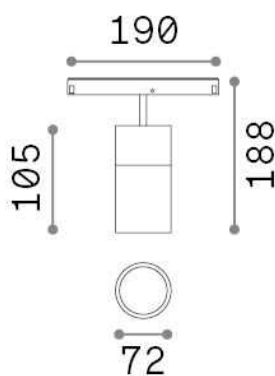

Informations générales

Technique - Systèmes

Ean	8021696317991
Article	EGO TRACK SINGLE 26W 4000K ON-OFF BK
Installation	Systèmes
Garantie	5 years
Poids brut	0.76 kg
Le volume	0.003536 m ³

Info technique

Poids net	0.7 kg
Classe d'isolation	III
Indice de protection	IP20
Conformité	CE
Température de fonctionnement	0° ~ +40 °C
Dimmer	NO, On-Off
Puissance de sortie	48 V DC
Source de courant	Required, remoted, not included NO
Ajustabilité	vert. 0°-90° , orizz. 0°-335°
Accessoires non inclus	Ego profile

Informations sur la source

Source intégrée	Integrated LED module
Source remplaçable	Replaceable (by qualified operators only)
la puissance	26 W
Émissions	Direct
Consommation maximale	max 26,00 W
Caractéristiques LED	LED COB CITIZEN
CCT LED	4000 K
Durée LED (t. 25°C)	50000 h
CRI	> 90
SDCM	3
Angle de faisceau lumineux	35°
Flux du faisceau lumineux	3150 lm
Flux lumineux utile	2540 lm
Risque photobiologique	1