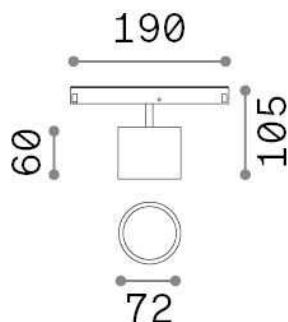

Informations générales

Technique - Systèmes

Ean	8021696300764
Article	EGO TRACK SINGLE BIG 10W 3000K ON-OFF BK
Installation	Systèmes
Garantie	5 years
Poids brut	0.54 kg
Le volume	0.003536 m ³

Info technique

Poids net	0.35 kg
Classe d'isolation	III
Indice de protection	IP20
Conformité	CE
Température de fonctionnement	0° ~ +40 °C
Dimmer	NO, On-Off
Puissance de sortie	48 V DC
Source de courant	Required, remoted, not included NO
Accessoires non inclus	Ego profile

Informations sur la source

Source intégrée	Integrated LED module
Source remplaçable	Replaceable (by qualified operators only)
la puissance	10 W
Émissions	Direct
Consommation maximale	max 10,00 W
Caractéristiques LED	LED COB CITIZEN
CCT LED	3000 K
Durée LED (t. 25°C)	50000 h
CRI	> 90
SDCM	3
Angle de faisceau lumineux	38°
UGR Maximum	< 19
Flux du faisceau lumineux	1000 lm
Flux lumineux utile	750 lm
Risque photobiologique	1