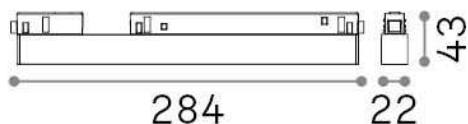

Informations générales

Technique - Systèmes

Ean	8021696286495
Article	EGO WIDE 07W 3000K DALI BK
Installation	Systèmes
Garantie	5 years
Poids brut	0.31 kg
Le volume	0.000366 m ³

Info technique

Poids net	0.2 kg
Classe d'isolation	III
Indice de protection	IP20
Conformité	CE
Température de fonctionnement	0° ~ +40 °C
Dimmer	1, DALI
Puissance de sortie	48 V DC
Source de courant	Required, remoted, not included NO
Accessoires non inclus	Ego profile

Informations sur la source

Source intégrée	Integrated LED module
Source remplaçable	Replaceable (by qualified operators only)
la puissance	7 W
Émissions	Direct
Consommation maximale	max 7,00 W
Caractéristiques LED	LED SMD SAMSUNG
CCT LED	3000 K
Durée LED (t. 25°C)	50000 h
CRI	> 90
SDCM	3
Angle de faisceau lumineux	110°
Flux du faisceau lumineux	850 lm
Flux lumineux utile	640 lm
Risque photobiologique	1
Alimentation de secours	< 0.50 W