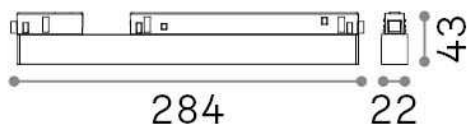

Informations générales

Technique - Systèmes

Ean	8021696322025
Article	EGO WIDE 07W 4000K DALI BK
Installation	Systèmes
Garantie	5 years
Poids brut	0.3 kg
Le volume	0.001042 m ³

Info technique

Poids net	0.2 kg
Classe d'isolation	III
Indice de protection	IP20
Conformité	CE
Température de fonctionnement	0° ~ +40 °C
Dimmer	1, DALI
Puissance de sortie	48 V DC
Source de courant	Required, remoted, not included NO
Accessoires non inclus	Ego profile

Informations sur la source

Source intégrée	Integrated LED module
Source remplaçable	Replaceable (by qualified operators only)
la puissance	7 W
Émissions	Direct
Consommation maximale	max 7,00 W
Caractéristiques LED	LED SMD SAMSUNG
CCT LED	4000 K
Durée LED (t. 25°C)	50000 h
CRI	> 90
SDCM	3
Angle de faisceau lumineux	110°
Flux du faisceau lumineux	880 lm
Flux lumineux utile	660 lm
Risque photobiologique	1
Alimentation de secours	< 0.50 W