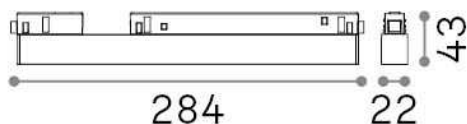

Informations générales

Technique - Systèmes

Ean	8021696317960
Article	EGO WIDE 07W 4000K ON-OFF BK
Installation	Systèmes
Garantie	5 years
Poids brut	0.3 kg
Le volume	0.001042 m ³

Info technique

Poids net	0.2 kg
Classe d'isolation	III
Indice de protection	IP20
Conformité	CE
Température de fonctionnement	0° ~ +40 °C
Dimmer	NO, On-Off
Puissance de sortie	48 V DC
Source de courant	Required, remoted, not included NO
Accessoires non inclus	Ego profile

Informations sur la source

Source intégrée	Integrated LED module
Source remplaçable	Replaceable (by qualified operators only)
la puissance	7 W
Émissions	Direct
Consommation maximale	max 7,00 W
Caractéristiques LED	LED SMD SAMSUNG
CCT LED	4000 K
Durée LED (t. 25°C)	50000 h
CRI	> 90
SDCM	3
Angle de faisceau lumineux	110°
Flux du faisceau lumineux	880 lm
Flux lumineux utile	660 lm
Risque photobiologique	1