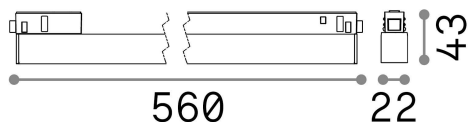

Informations générales

Technique - Systèmes

Ean	8021696257716
Article	EGO WIDE 13W 3000K ON-OFF BK
Installation	Systèmes
Garantie	5 years
Poids brut	0.44 kg
Le volume	0.000641 m ³

Info technique

Poids net	0.34 kg
Classe d'isolation	III
Indice de protection	IP20
Conformité	CE
Température de fonctionnement	0° ~ +40 °C
Dimmer	NO, On-Off
Puissance de sortie	48 V DC
Source de courant	Required, remoted, not included NO
Accessoires non inclus	Ego profile

Informations sur la source

Source intégrée	Integrated LED module
Source remplaçable	Replaceable (by qualified operators only)
la puissance	13 W
Émissions	Direct
Consommation maximale	max 13,00 W
Caractéristiques LED	LED SMD SAMSUNG
CCT LED	3000 K
Durée LED (t. 25°C)	50000 h
CRI	> 90
SDCM	3
Angle de faisceau lumineux	110°
Flux du faisceau lumineux	1700 lm
Flux lumineux utile	1320 lm
Risque photobiologique	1