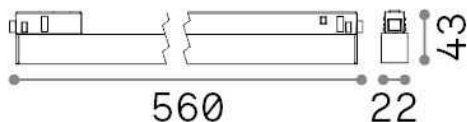

Informations générales

Technique - Systèmes

Ean	8021696283036
Article	EGO WIDE 13W 3000K ON-OFF WH
Installation	Systèmes
Garantie	5 years
Poids brut	0.44 kg
Le volume	0.000641 m ³

Info technique

Poids net	0.34 kg
Classe d'isolation	III
Indice de protection	IP20
Conformité	CE
Température de fonctionnement	0° ~ +40 °C
Dimmer	NO, On-Off
Puissance de sortie	48 V DC
Source de courant	Required, remoted, not included NO
Accessoires non inclus	Ego profile

Informations sur la source

Source intégrée	Integrated LED module
Source remplaçable	Replaceable (by qualified operators only)
la puissance	13 W
Émissions	Direct
Consommation maximale	max 13,00 W
Caractéristiques LED	LED SMD SAMSUNG
CCT LED	3000 K
Durée LED (t. 25°C)	50000 h
CRI	> 90
SDCM	3
Angle de faisceau lumineux	110°
Flux du faisceau lumineux	1700 lm
Flux lumineux utile	1320 lm
Risque photobiologique	1