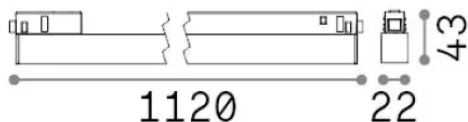

Informations générales

Technique - Systèmes

Ean	8021696340623
Article	EGO WIDE 26W 2700K ON-OFF BK
Installation	Systèmes
Garantie	5 years
Poids brut	1.05 kg
Le volume	0.003119 m ³

Info technique

Poids net	0.9 kg
Classe d'isolation	III
Indice de protection	IP20
Conformité	CE
Température de fonctionnement	0° ~ +40 °C
Dimmer	Non-dimmable, On-Off
Puissance de sortie	48 V DC
Source de courant	Required, remoted, not included NO
Accessoires non inclus	Ego profile

Informations sur la source

Source intégrée	Integrated LED module
Source remplaçable	Replaceable (by qualified operators only)
la puissance	26 W
Émissions	Direct
Consommation maximale	max 26 W
Caractéristiques LED	LED SMD SAMSUNG
CCT LED	2700 K
Durée LED (t. 25°C)	50000 h
CRI	> 90
SDCM	3
Angle de faisceau lumineux	110°
Flux du faisceau lumineux	2700 lm
Flux lumineux utile	2100 lm
Risque photobiologique	EXEMPT