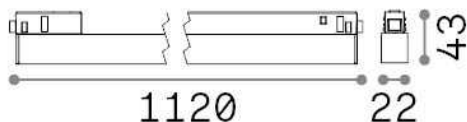

Informations générales

Technique - Systèmes

Ean	8021696322070
Article	EGO WIDE 26W 4000K ON-OFF BK
Installation	Systèmes
Garantie	5 years
Poids brut	0.64 kg
Le volume	0.003132 m ³

Info technique

Poids net	0.62 kg
Classe d'isolation	III
Indice de protection	IP20
Conformité	CE
Température de fonctionnement	0° ~ +40 °C
Dimmer	NO, On-Off
Puissance de sortie	48 V DC
Source de courant	Required, remoted, not included NO
Accessoires non inclus	Ego profile

Informations sur la source

Source intégrée	Integrated LED module
Source remplaçable	Replaceable (by qualified operators only)
la puissance	26 W
Émissions	Direct
Consommation maximale	max 26,00 W
Caractéristiques LED	LED SMD SAMSUNG
CCT LED	4000 K
Durée LED (t. 25°C)	50000 h
CRI	> 90
SDCM	3
Angle de faisceau lumineux	110°
Flux du faisceau lumineux	3500 lm
Flux lumineux utile	2830 lm
Risque photobiologique	1