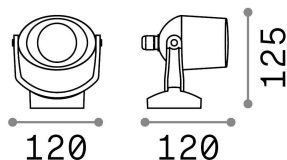

Informations générales

Extérieur - Appliques

Ean	8021696096483
Article	ELIO AP1 BIANCO
Installation	Appliques
Garantie	5 years
Poids brut	0.6 kg
Le volume	0.002662 m ³

Info technique

Poids net	0.5 kg
Classe d'isolation	II
Indice de protection	IP66
Conformité	CE
Température de fonctionnement	-15° ~ +45 °C
Dimmer	Determined by the light bulb
Puissance de sortie	220-240 V AC
Source de courant	Not required
Résistance à la charge	IK10
Ajustabilité	vert. 0°-355°

Informations sur la source

Source intégrée	Light bulb (included, settable CCT 2700 / 4000 K)
Source remplaçable	Replaceable
la puissance	GU10 max 1 x 6 W
Émissions	Direct
Consommation maximale	-
Ampoule incluse	1 - E14 OLIVA 4W 3000K CRI80 SATIN