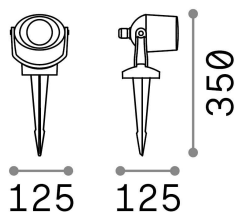

## Extérieur - Projecteurs

<b>Ean</b>	8021696120218
<b>Article</b>	ELIO PR1 BIANCO
<b>Installation</b>	Projecteurs
<b>Garantie</b>	5 years
<b>Poids brut</b>	0.43 kg
<b>Le volume</b>	0.002662 m <sup>3</sup>

## Info technique

<b>Poids net</b>	0.36 kg
<b>Classe d'isolation</b>	II
<b>Indice de protection</b>	IP66
<b>Conformité</b>	CE
<b>Température de fonctionnement</b>	-15° ~ +45 °C
<b>Dimmer</b>	Determined by the light bulb
<b>Puissance de sortie</b>	220-240 V AC
<b>Source de courant</b>	Not required
<b>Résistance à la charge</b>	IK10
<b>Ajustabilité</b>	YES

## Informations sur la source

<b>Source intégrée</b>	Light bulb (included, settable CCT 2700 / 4000 K)
<b>Source remplaçable</b>	Replaceable
<b>la puissance</b>	GU10 max 1 x 6 W
<b>Émissions</b>	Direct
<b>Consommation maximale</b>	-
<b>Ampoule incluse</b>	1 - E14 OLIVA 4W 3000K CRI80 SATIN