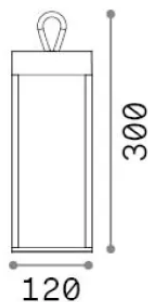

Informations générales

Extérieur - Lampes de table

Ean	8021696323251
Article	ENYA TL BIANCO
Installation	Lampes de table
Garantie	5 years
Poids brut	1.63 kg
Le volume	0.008649 m ³

Info technique

Poids net	1.49 kg
Classe d'isolation	III
Indice de protection	IP54
Conformité	CE
Température de fonctionnement	0° ~ +40 °C
Dimmer	1, Dimmer on board
Puissance de sortie	5 V DC
Source de courant	Required, separate, not included (USB-A power charger, output 5 V DC 1 A) electronic

Informations sur la source

Source intégrée	Integrated LED module
Source remplaçable	Replaceable (by qualified operators only)
la puissance	LED 5 W
Émissions	Direct
Consommation maximale	max 5 W
Caractéristiques LED	LED SMD
CCT LED	3000 K
Durée LED (t. 25°C)	35000 h
CRI	> 90
SDCM	3
Angle de faisceau lumineux	108°
Flux du faisceau lumineux	300 lm
Flux lumineux utile	190 lm
Risque photobiologique	1
Alimentation de secours	< 0.50 W