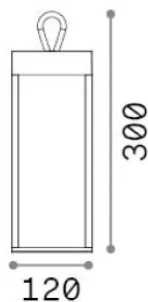

Informations générales

Extérieur - Lampes de table

Ean	8021696323244
Article	ENYA TL COFFEE
Installation	Lampes de table
Garantie	5 years
Poids brut	1.63 kg
Le volume	0.008649 m ³

Info technique

Poids net	1.49 kg
Classe d'isolation	III
Indice de protection	IP54
Conformité	CE
Température de fonctionnement	0° ~ +40 °C
Dimmer	1, Dimmer on board
Puissance de sortie	5 V DC
Source de courant	Required, separate, not included (USB-A power charger, output 5 V DC 1 A) electronic

Informations sur la source

Source intégrée	Integrated LED module
Source remplaçable	Replaceable (by qualified operators only)
la puissance	LED 5 W
Émissions	Direct
Consommation maximale	max 5 W
Caractéristiques LED	LED SMD
CCT LED	3000 K
Durée LED (t. 25°C)	35000 h
CRI	> 90
SDCM	3
Angle de faisceau lumineux	108°
Flux du faisceau lumineux	300 lm
Flux lumineux utile	170 lm
Risque photobiologique	1
Alimentation de secours	< 0.50 W