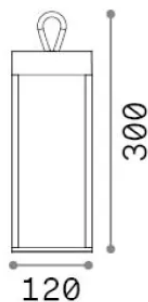

## Extérieur - Lampes de table

Ean	8021696323237
Article	ENYA TL NERO
Installation	Lampes de table
Garantie	5 years
Poids brut	1.63 kg
Le volume	0.008649 m <sup>3</sup>