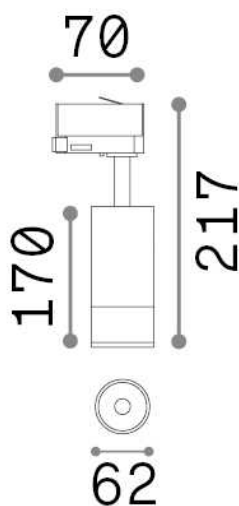

## Technique - Projecteurs et rails

<b>Ean</b>	8021696276182
<b>Article</b>	EOS 15W 3000K ON-OFF BK
<b>Installation</b>	Projecteurs et rails
<b>Garantie</b>	5 years
<b>Poids brut</b>	0.77 kg
<b>Le volume</b>	0.002592 m <sup>3</sup>

## Info technique

<b>Poids net</b>	0.71 kg
<b>Classe d'isolation</b>	I
<b>Indice de protection</b>	IP20
<b>Conformité</b>	CE
<b>Température de fonctionnement</b>	0° ~ +40 °C
<b>Dimmer</b>	NO, On-Off
<b>Puissance de sortie</b>	220-240 V AC 50/60 Hz
<b>Source de courant</b>	In-built, included Replaceable (by qualified operators only), electronic
<b>Ajustabilité</b>	vert. 0°-90° , orizz. 0°-355°
<b>Accessoires non inclus</b>	Single connection on-off, Link on-off profile