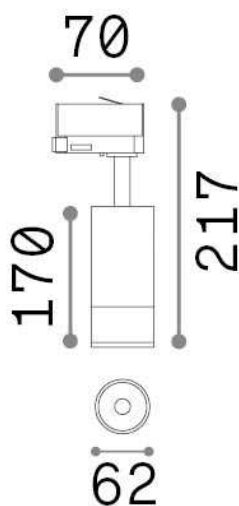

Informations générales

Technique - Projecteurs et rails

Ean	8021696322087
Article	EOS 15W 4000K ON-OFF BK
Installation	Projecteurs et rails
Garantie	5 years
Poids brut	0.76 kg
Le volume	0.002592 m ³

Info technique

Poids net	0.71 kg
Classe d'isolation	I
Indice de protection	IP20
Conformité	CE
Température de fonctionnement	0° ~ +40 °C
Dimmer	NO, On-Off
Puissance de sortie	220-240 V AC 50/60 Hz
Source de courant	In-built, included Replaceable (by qualified operators only), electronic
Ajustabilité	vert. 0°-90° , orizz. 0°-355°
Accessoires non inclus	Single connection on-off, Link on-off profile