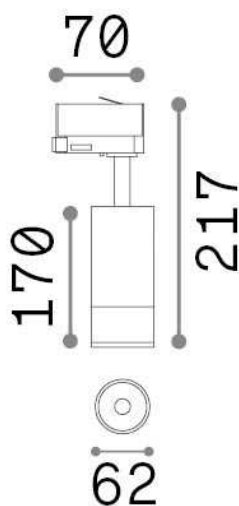

## Technique - Projecteurs et rails

<b>Ean</b>	8021696322094
<b>Article</b>	EOS 15W 4000K ON-OFF WH
<b>Installation</b>	Projecteurs et rails
<b>Garantie</b>	5 years
<b>Poids brut</b>	0.76 kg
<b>Le volume</b>	0.002592 m <sup>3</sup>

## Info technique

<b>Poids net</b>	0.71 kg
<b>Classe d'isolation</b>	I
<b>Indice de protection</b>	IP20
<b>Conformité</b>	CE
<b>Température de fonctionnement</b>	0° ~ +40 °C
<b>Dimmer</b>	NO, On-Off
<b>Puissance de sortie</b>	220-240 V AC 50/60 Hz
<b>Source de courant</b>	In-built, included Replaceable (by qualified operators only), electronic
<b>Ajustabilité</b>	vert. 0°-90° , orizz. 0°-355°
<b>Accessoires non inclus</b>	Single connection on-off, Link on-off profile