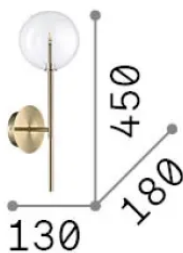

Informations générales

Intérieur - Appliques

Ean	8021696345321
Article	EQUINOXE AP1 AMBRA SFUMATO
Installation	Appliques
Garantie	5 years
Poids brut	0.74 kg
Le volume	0.014513 m ³

Info technique

Poids net	0.6 kg
Classe d'isolation	I
Indice de protection	IP20
Conformité	CE
Température de fonctionnement	0° ~ +40 °C
Dimmer	Non-dimmable, On-Off
Puissance de sortie	220-240 V AC 50/60 Hz
Source de courant	In-built, included Replaceable (by qualified operators only), electronic

Informations sur la source

Source intégrée	Light bulb (included)
Source remplaçable	Replaceable
la puissance	G4 max 1 x 2 W
Émissions	Diffuse
Consommation maximale	-
Ampoule incluse	222257 G4 2.0W 3000K CRI80
Recommander l'ampoule	222257 G4 2.0W 3000K CRI80