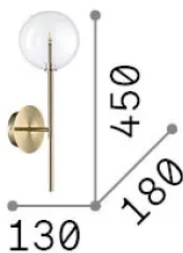

Informations générales

Intérieur - Appliques

Ean	8021696345338
Article	EQUINOXE AP1 FUME' SFUMATO
Installation	Appliques
Garantie	5 years
Poids brut	0.74 kg
Le volume	0.014513 m ³

Info technique

Poids net	0.6 kg
Classe d'isolation	I
Indice de protection	IP20
Conformité	CE
Température de fonctionnement	0° ~ +40 °C
Dimmer	Non-dimmable, On-Off
Puissance de sortie	220-240 V AC 50/60 Hz
Source de courant	In-built, included Replaceable (by qualified operators only), electronic

Informations sur la source

Source intégrée	Light bulb (included)
Source remplaçable	Replaceable
la puissance	G4 max 1 x 2 W
Émissions	Diffuse
Consommation maximale	-
Ampoule incluse	222257 G4 2.0W 3000K CRI80
Recommander l'ampoule	222257 G4 2.0W 3000K CRI80