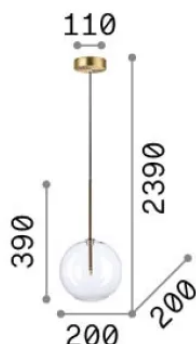

Informations générales

Intérieur - Suspensions

Ean	8021696345369
Article	EQUINOXE SP1 D20 FUME' SFUMATO
Installation	Suspensions
Garantie	5 years
Poids brut	0.94 kg
Le volume	0.017934 m ³

Info technique

Poids net	0.62 kg
Classe d'isolation	II
Indice de protection	IP20
Conformité	CE
Température de fonctionnement	0° ~ +40 °C
Dimmer	Non-dimmable, On-Off
Puissance de sortie	220-240 V AC 50/60 Hz
Source de courant	In-built, included Replaceable (by qualified operators only), electronic

Informations sur la source

Source intégrée	Light bulb (included)
Source remplaçable	Replaceable
la puissance	G4 max 1 x 2 W
Émissions	Diffuse
Consommation maximale	-
Ampoule incluse	222257 G4 2.0W 3000K CRI80
Recommander l'ampoule	222257 G4 2.0W 3000K CRI80